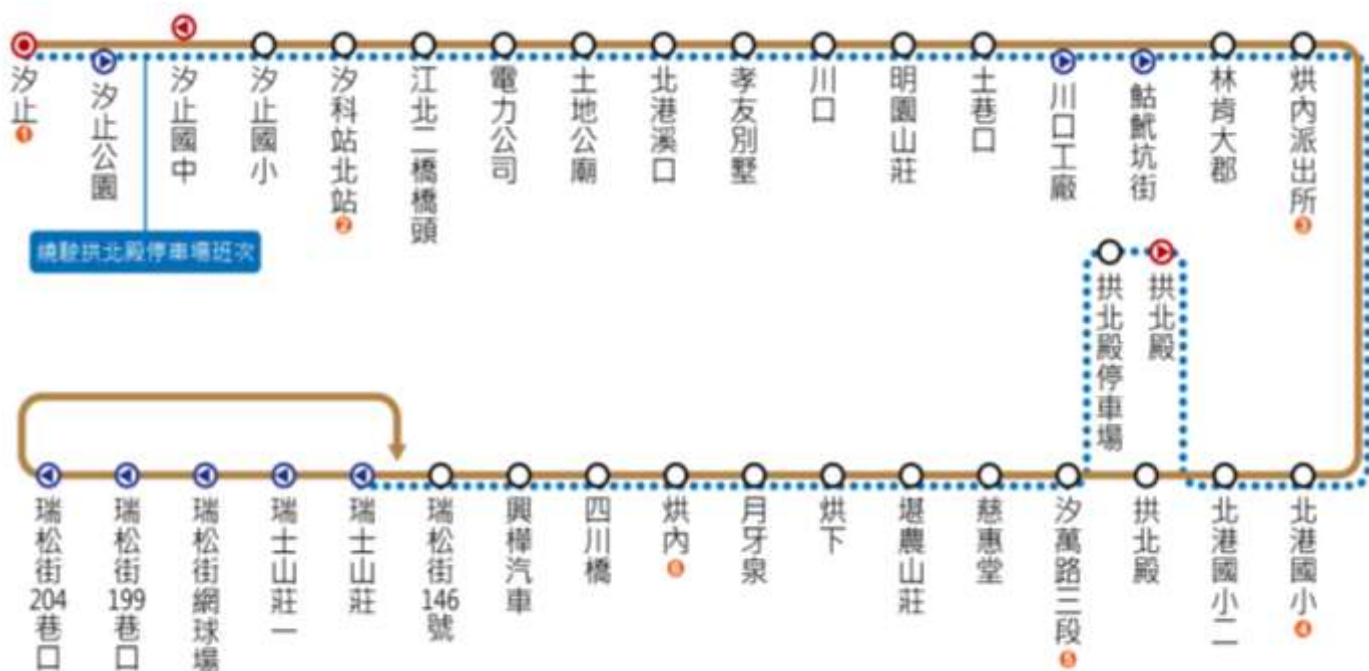

# 動線調整公告

本公司587線自111年8月13日(六)起試辦例假日部分班次繞駛拱北殿停車場及末端動線行駛至「瑞士山莊」站位(圓環)折返，詳情如下：

例假日(Weekends)：06:15/07:30/08:00/09:00/10:30/11:30/12:30/13:30  
14:30/15:30/16:30/17:00/17:30/18:45/20:00/21:30

※標示藍色班次為例假日繞駛「拱北殿停車場」班次。

如有疑問歡迎來電洽詢。

服務專線：0800-002-277

本線調度站：五堵站02-2451-2089

FACEBOOK

新北客運公司敬啟 111.8